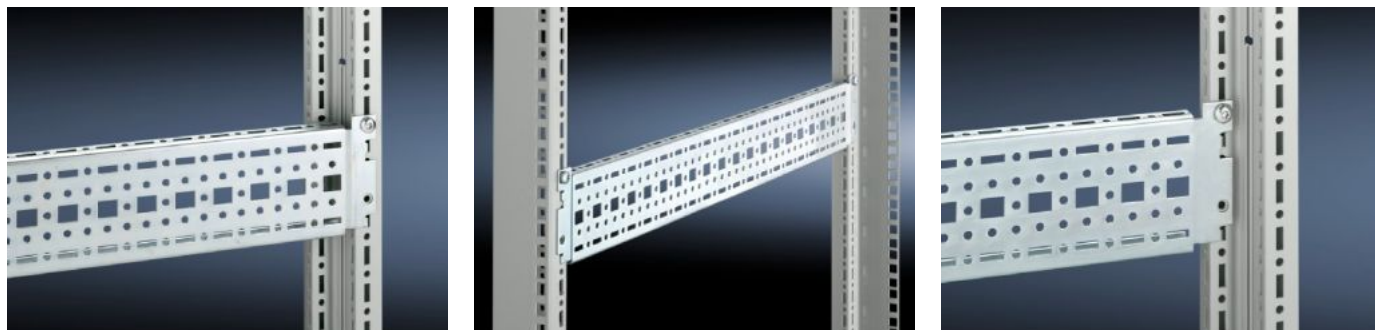

Rittal – The System.

Faster – better – everywhere.

TS 8612.160

Sistema de chassi TS 17 x 73 mm

Estado: 1/06/2023 (Fonte: rittal.com/br-pt)

ENCLOSURES

POWER DISTRIBUTION

CLIMATE CONTROL

IT INFRASTRUCTURE

SOFTWARE & SERVICES

FRIEDHELM LOH GROUP

TS 8612.160 - Sistema de chassi TS 17 x 73 mm

Para montagem universal de estruturas ou montagem parcial. Simplesmente encaixar nas perfurações e fixar.

Recursos

Cód. Ref.	TS 8612.160
Modelo	Para o nível de montagem externo
Descrição do produto	Para montagem universal de estruturas ou montagem parcial. Simplesmente encaixar nas perfurações e fixar.
Material	Chapa de aço
Superfície	Galvanizado
Escopo de fornecimento	Inclui parafusos de fixação
Comprimento	540 mm
Instalações possíveis	No perfil vertical dos armários TS, VX SE: no nível de montagem interno, em todo o contorno, em diferentes alturas No perfil horizontal de armários VX SE, em cima, na profundidade No TP através de trilhos para montagem interna: na largura para o nível de montagem interno Como kit de montagem de prateleiras no TS, VX SE: simplesmente encaixar e fixar
Indicação de montagem	Na montagem em TP, é necessário usar o trilho para instalação interna

Recursos

Adequado para	Tipo de caixa: VX SE TP PC IW null: 600 mm
---------------	--

Emb.	4 unid.
------	---------

Peso/embalagem	2,452 kg
----------------	----------

Teor de cobre (kg / unidade)	0
------------------------------	---