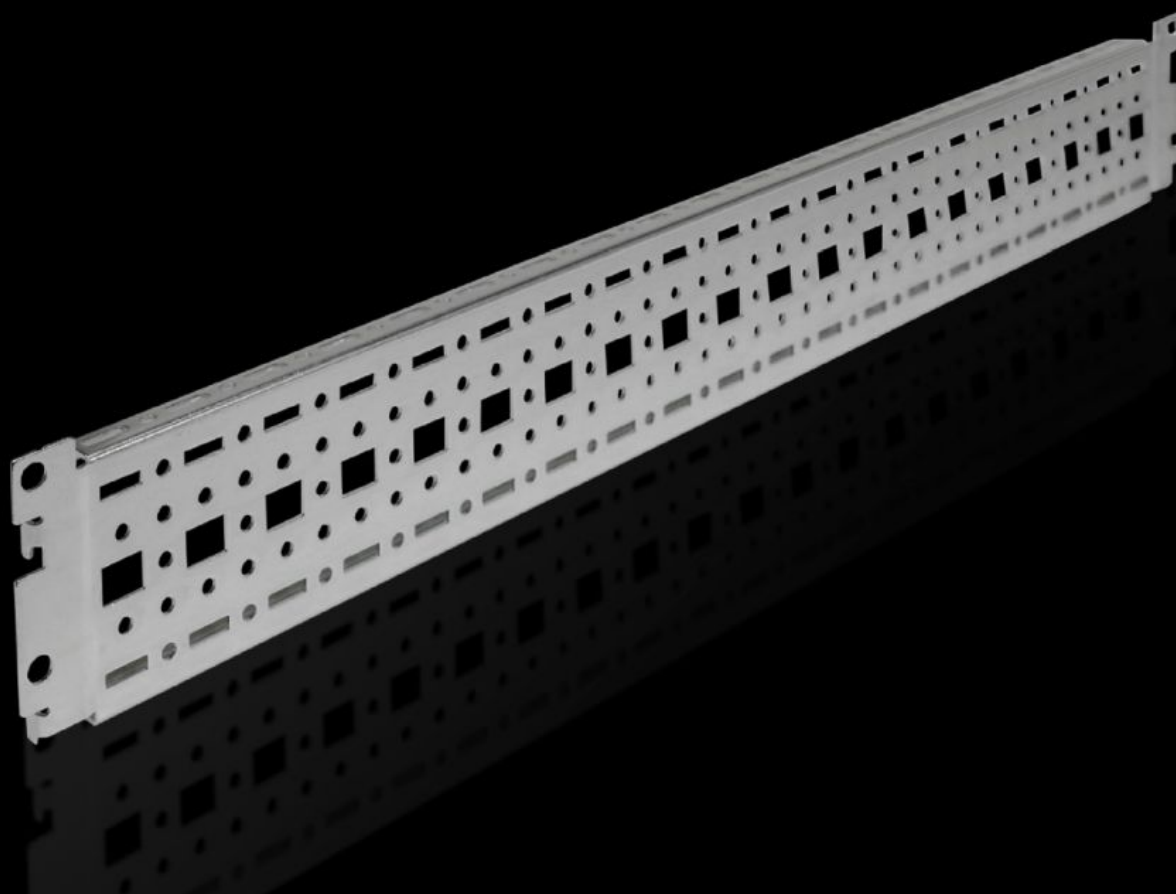

Rittal – The System.

Faster – better – everywhere.

TS 8612.160

Sistema de chassi TS 17 x 73 mm

Estado: 1/06/2023 (Fonte: rittal.com/br-pt)

ENCLOSURES

POWER DISTRIBUTION

CLIMATE CONTROL

IT INFRASTRUCTURE

SOFTWARE & SERVICES

FRIEDHELM LOH GROUP

TS 8612.160 - Sistema de chassi TS 17 x 73 mm

Para montagem universal de estruturas ou montagem parcial. Simplesmente encaixar nas perfurações e fixar.

Recursos

Cód. Ref.	TS 8612.160
Modelo	Para o nível de montagem externo
Descrição do produto	Para montagem universal de estruturas ou montagem parcial. Simplesmente encaixar nas perfurações e fixar.
Material	Chapa de aço
Superfície	Galvanizado
Escopo de fornecimento	Inclui parafusos de fixação
Comprimento	540 mm
Instalações possíveis	No perfil vertical dos armários TS, VX SE: no nível de montagem interno, em todo o contorno, em diferentes alturas No perfil horizontal de armários VX SE, em cima, na profundidade No TP através de trilhos para montagem interna: na largura para o nível de montagem interno Como kit de montagem de prateleiras no TS, VX SE: simplesmente encaixar e fixar
Indicação de montagem	Na montagem em TP, é necessário usar o trilho para instalação interna

Recursos

Adequado para	Tipo de caixa: VX SE TP PC IW null: 600 mm
---------------	--

Emb.	4 unid.
------	---------

Peso/embalagem	2,452 kg
----------------	----------

Teor de cobre (kg / unidade)	0
------------------------------	---